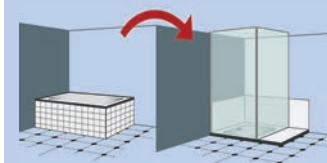

Wanne raus - Dusche rein!

Jetzt 4.000 €
Zuschuss
sichern!

UMBAU AN EINEM ARBEITSTAG:
Günstig, einfach, fachgerecht

www.BADbarrierefrei.de

Ausstellung in München, Hinterbärenbadstr. 80

Tel. 089-540 319 58 www.muenchen.badbarrierefrei.de