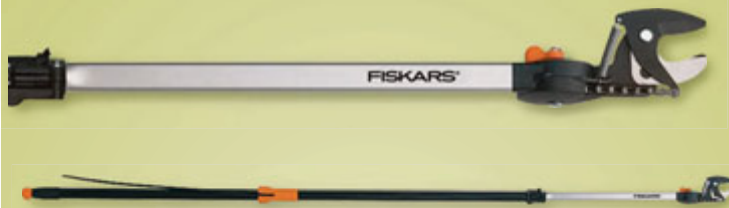

~~4,09~~ Sie sparen -36%
2,99

P-Profil Gummidichtung

weiß oder braun, für Spalten von 2 bis 5 mm,
einfache und schnelle Montage, selbstklebend,
leicht wieder entfernbar, hohe Witterungs-, UV-
und Ozonbeständigkeit, temperaturbeständig
von -50°C bis zu +60°C, TÜV-zertifiziert,
Inhalt: 6 m (1 m = 1.00 EUR)

~~10,49~~ Sie sparen -42%
je 5,99

~~2,19~~ Sie sparen -39%
je 4,99

oder E-Profil Gummidichtung

für Spalten von 1 bis 3,5 mm,
Inhalt: 6 m (1 m = 0.83 EUR)

Solange Vorrat reicht!

Bodenfliese Pietra

Strukturen zum Erleben: Rustikal und
doch anmutig. Die natürliche Optik der
Serie Pietra bringt unaufdringlichen
Charme in Bäder und Wohnräume und
verströmt Lebendigkeit mit Wohlfühl-
erlebnis, grau, 30 x 60 cm

~~2,09~~ Sie sparen -22%
m² 6,99 (Paketinhalt =
1,6 m² =
11.18 EUR)

FISKARS

PreisHIT!

~~UVP* 129,00~~ Sie sparen -30%

89,90

*UVP = Unverbindliche Preisempfehlung des Herstellers

Teleskop-Schneidgiraffe und Baumsäge-Set

mit diesem Set aus Schneidgiraffe und
Baumsäge kann vom Boden aus sicher
gearbeitet werden, die Schneidgiraffe
erreicht mit Benutzer eine Reichweite
von ca. 6 Metern, mit der dazu-
gehörigen Baumsäge erreichen Sie in
der Höhe effizientes Arbeiten, einfache
Montage durch Schraubverschluss